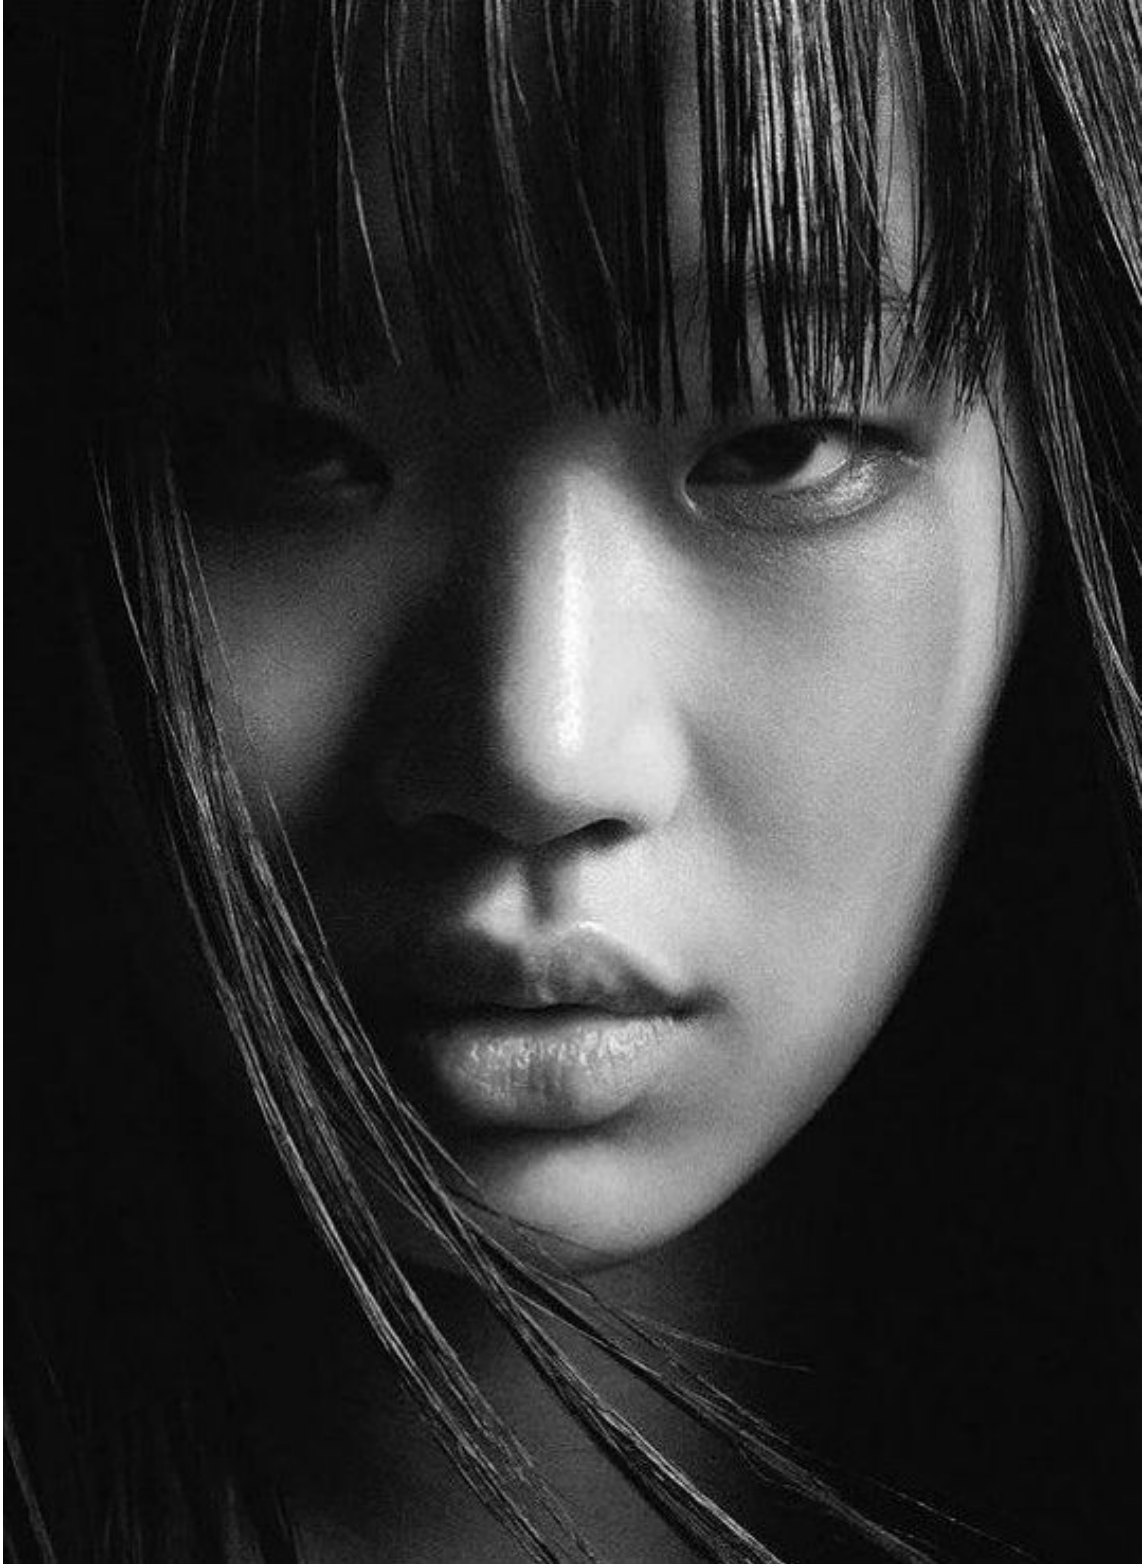

ZARA

YIHYUN KIM

height 5'10.5 · bust 31" · cup B · waist 23" · hips 35" · dress 34-36 EU/4-6 US/6-8 UK
shoes size 39 EU/8 US/6 UK · hair black · eyes brown

ZARA

YIHYUN KIM

height 5'10.5 · bust 31" · cup B · waist 23" · hips 35" · dress 34-36 EU/4-6 US/6-8 UK
shoes size 39 EU/8 US/6 UK · hair black · eyes brown